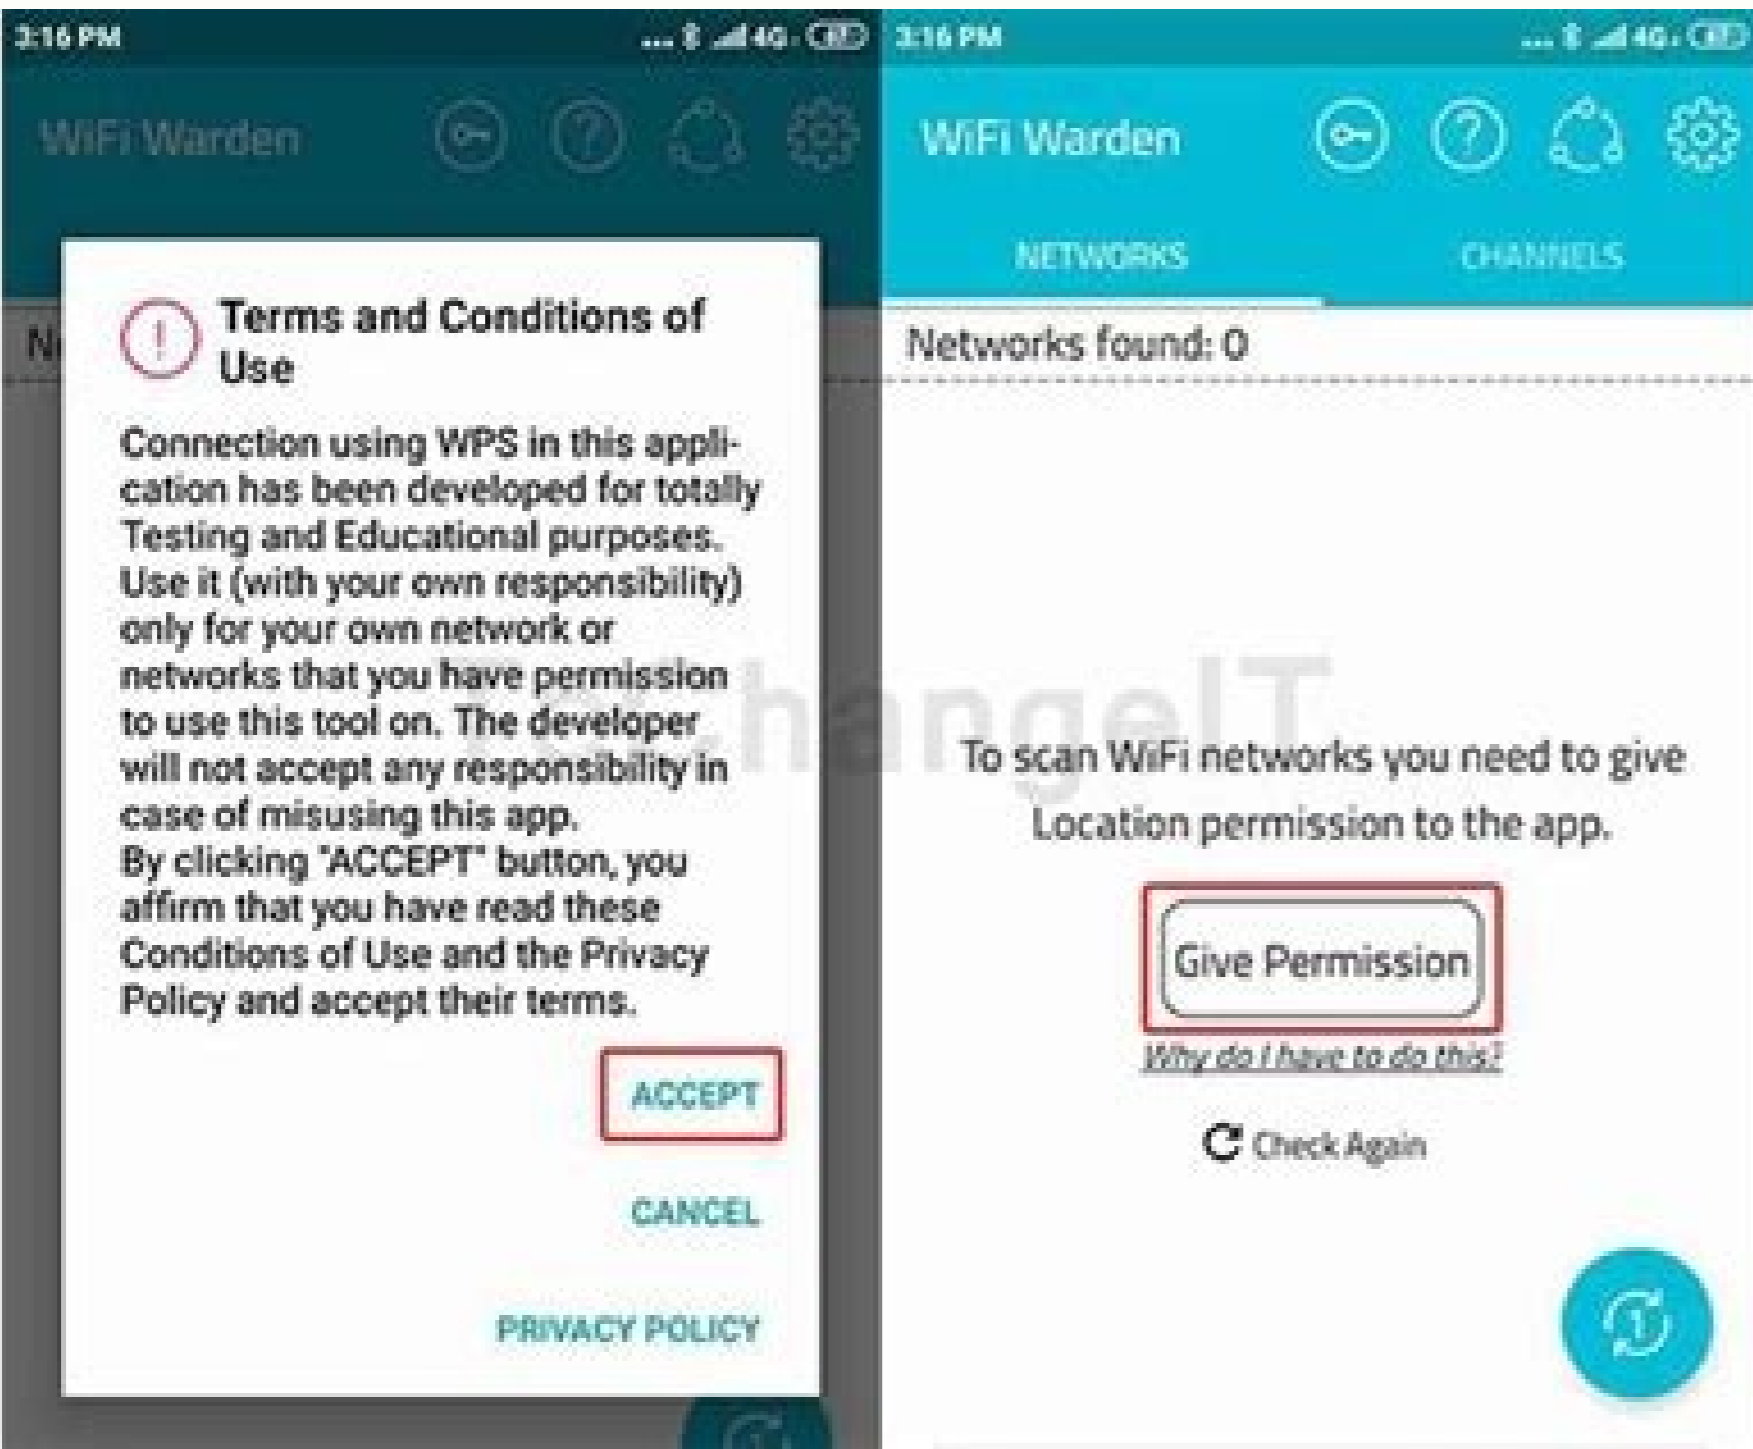

Cara Melihat Alamat IP Berbagai Perangkat untuk Bobol Wifi Pada Cara yang pertama kamu bisa memanfaatkan alamat IP, dengan tujuan bisa berantas jaringan wi-fi. Memilih menggunakan alamat IP sebagai media membobol jaringan wifi merupakan cara membobol wifi tanpa aplikasi termudah. Fasilitas scan digunakan untuk mempermudah dalam penginputan kata sandi. Akan tetapi, bila alamat IP yang dipakai terus diinput ke dalam aplikasi maka bisa jadi akan ada kasus kebocoran data pribadi. Amankan IP Perangkat Selain terpusat pada cara membobol WiFi tanpa aplikasi, jangan sampai melupakan keamanan. 2. Cara ini sangatlah bermanfaat selain tidak berbahaya bagi HP yang dipakai. Karena cara ini tergolong mudah, kamu bisa mempraktekannya secara langsung dengan mengikuti langkah berikut ini: Hubungkan hp yang bisa mengeluarkan kode batang langsung ke jaringan wi-fi. Kamu pasti pernah mencobanya ketika berada di pusat keramaian. Ternyata ada cara membobol WiFi tanpa aplikasi, yang bisa kamu manfaatkan kapan saja. Tugas kamu selanjutnya adalah mengganti alamat IP dari jaringan wifi yang akan dibobol. Password menggunakan admin dan user. Karena server tidak akan melakukan pelaporan data analisa penggunaan jaringan wi-fi. Cara ini, juga tidak memakan banyak biaya atau memakan penyimpanan banyak. Fungsi dari control panel sendiri sama seperti menu pengaturan, tapi bedanya control panel hanya didapatkan di PC atau komputer saja. Repot bukan apabila kamu salah masuk ke dalam jaringan wi-fi yang ribet seperti ini. Ada cara khusus yang bisa kamu lakukan agar terhindar dari blacklist tersebut, yakni dengan melakukan penyamaran. Sebagai pengguna internet yang baik, baiknya prosesnya dibandingkan dengan jaringan lainnya. Perubahannya dari 168.1.1 dirubah menuju alamat IP 192.168.1.2. Setelah berhasil melakukan perubahan pada alamat IP, tugas kamu selanjutnya adalah beralih menuju google dan masuk ke kolom pencarian. Selain itu biasanya sangat sulit melakukan pembobolan. Kamu pasti bingung apa manfaat sebenarnya dari fasilitas dan tersebut. Sudah jelas bukan, kalau sudah mengetahui alamat IP berbagai perangkat yang sudah memiliki keamanan WPA2 bisa kamu bertanya, bagaimana cara melindungi agar alamat IP wifi atau jaringan yang kamu gunakan untuk hack wifi tanpa ketahuan maka kamu perlu belajar mengenai beberapa hal berikut: 1. Cara membobol WiFi tanpa aplikasi dengan IP sepeertinya jadi hal mendasar yang dilakukan hacker. Carilah saja menu control panel pada tampilan yang muncul setelah di tekan tombol Windows tersebut. Meskipun dijaga dengan ketat melalui jaringan WPA2 tidak menuntun kemungkinan untuk bisa diakses melalui cara membobol WiFi tanpa aplikasi. Click Modify Network Configuration pada perangkat yang dipakai. Bahayanya berbagai jenis pembobolan dan pembajakan merupakan aktivitas yang dilarang menurut undang-undang ITE. Terlebih lagi apabila pemilik jaringan wifi tahu kalau kamu sering mencuri akses internet yang terdapat di rumah. Langkah-langkah sederhana yang bisa kamu lakukan untuk mengetahui alamat IP yakni: Masukkan pada desktop PC atau laptop, pastikan komputer dalam keadaan normal tanpa menjalankan aplikasi. Keuntungan melakukan penyamaran ini jelas kamu tidak akan mudah diketahui oleh server. Langkah berikutnya kamu harus mengakses scan barcode online atau bisa langsung memakai aplikasi. Kekurangannya kamu harus menggali informasi terkait alamat IP target. Masukkan alamat angka 168.1.254 pada kolom pencarian jangan lupa klik oke. Setelah muncul beberapa deret pilihan selanjutnya kamu bisa mengikuti langkah-langkahnya, berikut ini: Mencari menu Network and Internet pada bagian menu Control Panel. Pakai Alamat IP Di Komputer Atau PC Melalui Command Prompt untuk Bobol Wifi Berbeda platform yang digunakan, berbeda pula cara membobol WiFi tanpa aplikasi khususnya melalui alamat IP. Perhatikan Alamat MAC Setiap perangkat elektronik yang bisa mengakses internet memiliki alamat IP, sebagai pengguna teknologi yang bijak dan mau merentas jaringan orang lain. Meskipun kamu adalah hacker pemula jangan sampai meninggalkan jejak yang nantinya bisa dimanfaatkan pemilik wifi untuk berganti merentas jaringan ponsel kamu. Kamu hanya perlu pergi ke pengaturan kemudian melihat detail dari target wi-fi yang mau di-hack kemudian akan muncul alamat IP. Masukkan screenshot-an dari barcode wifi yang mau di-bajak. Kamu bisa memakai user dan password berikut, Memakai Username Admin, bisa juga memakai User. Beberapa jaringan wifi selalu memberikan laporan kepada server mengenai perangkat yang terhubung. Bila tidak bisa menemukan tombol Windows di keyboard, kamu juga bisa mengkalinya pada bagian kiri bawah. Klik tombol keyboard yang berbentuk jendela atau ikon Windows. Kekurangannya, bila kamu menginginkan melakukan pembobolan wifi melalui IP. Perangkat yang digunakan mengakses wi-fi tersebut sama-sama mengakses internet bila berhasil dalam proses meretas. Contohnya cara membobol WiFi tanpa aplikasi, HP bisa dengan mudah membaca alamat IP jaringan wi-fi. Cara Membobol Wifi Tanpa Aplikasi di PC dan Android Kamu yang sudah memutuskan untuk membobol wifi milik orang lain menggunakan alamat IP, maka harus mengetahui terlebih dahulu alamat IP target. Bukannya untung, nantinya kamu malah akan merugi akibat data kamu tidak dapat dilindungi secara maksimal. Langkah yang mudah inilah yang pantas kamu pertimbangkan dalam mencari kata sandi dari password milik tetangga. Risiko yang dapat ditimbulkan bila salah memasukkan alamat IP bisa dikatakan fatal, nantinya HP kamu bisa bermasalah lantaran datanya saling terhubung. Tidak seperti laptop atau pc yang memerlukan prosedur yang ribet dalam mengakses alamat IP. Jadi, bagi kamu yang mencoba-coba membobol jaringan wi-fi dengan tujuan buruk akan lebih baik diurungkan karena bisa dikatakan sebagai tindakan pelanggaran hukum. Kamu bisa memanfaatkan cara membobol wifi menggunakan alamat IP bukan hanya bisa dilakukan melalui perangkat Android atau iOS saja, tetapi juga bisa dilakukan melalui PC / ko