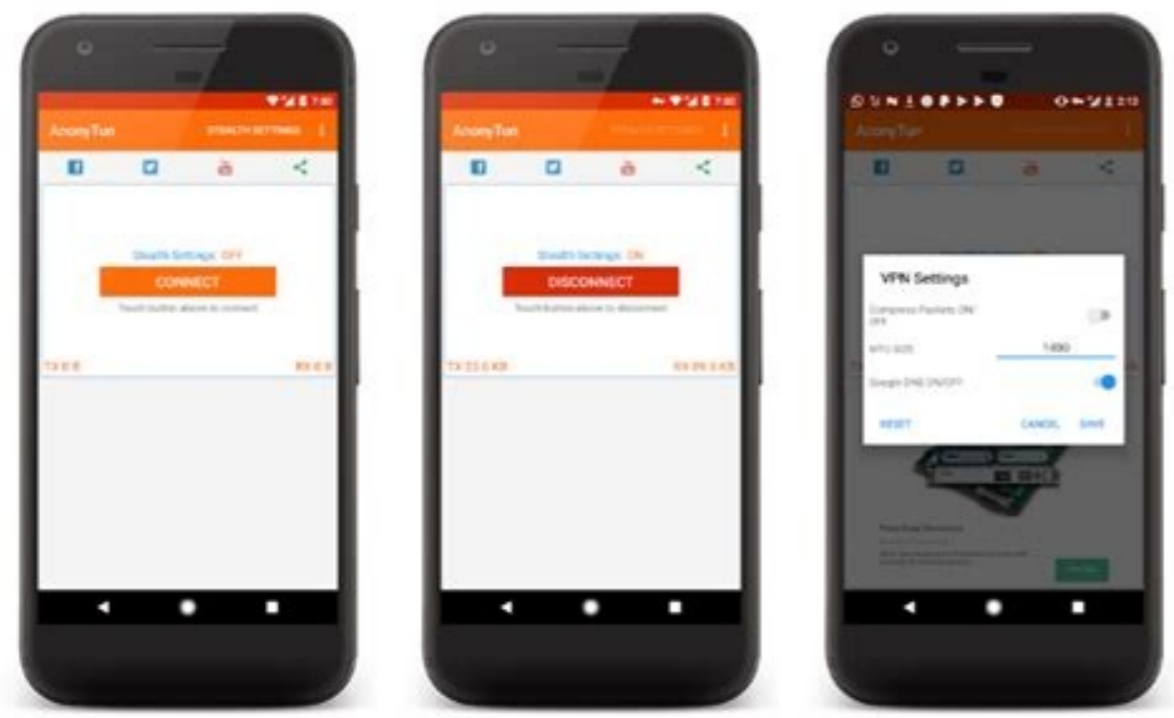

Hack wifi tanpa aplikasi di android

Cara Mengetahui

- Alamat IP
- Mac Address
- Nama Perangkat
- Jumlah Pengguna

Dalam Jaringan Wifi

ANDROID