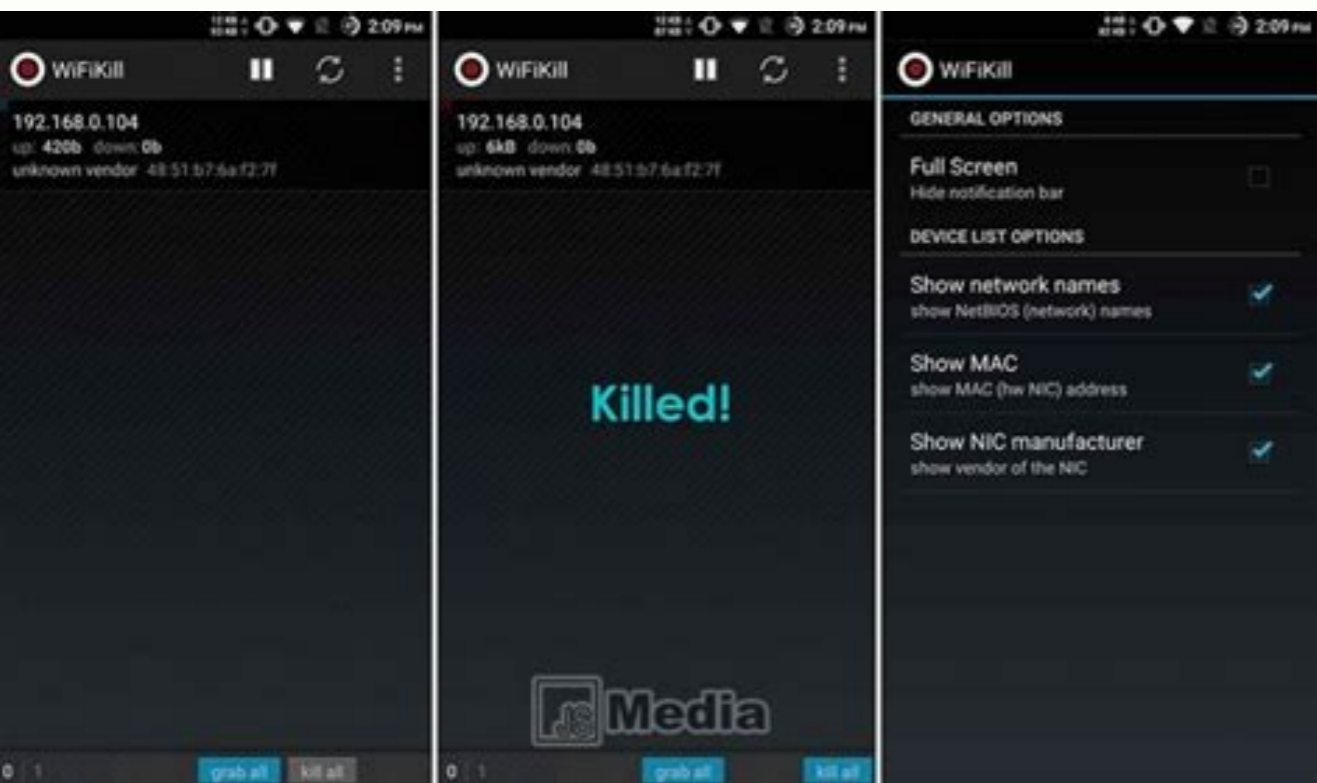

Cara Melihat Alamat IP Berbagai Perangkat untuk Bobol Wifi Pada Cara yang pertama kamu bisa memanfaatkan alamat IP, dengan tujuan bisa berantas jaringan wi-fi. Memilih menggunakan alamat IP sebagai media membobol jaringan wifi merupakan cara membobol wifi tanpa aplikasi termudah. Fasilitas scan digunakan untuk mempermudah dalam penginputan kata sandi. Akan tetapi, bila alamat IP yang dipakai terus diinput ke dalam aplikasi maka bisa jadi akan ada kasus kebocoran data pribadi. Amankan IP Perangkat Selain terpusat pada cara membobol WiFi tanpa aplikasi, jangan sampai melupakan keamanan. 2. Cara ini sangatlah bermanfaat selain tidak berbahaya bagi HP yang dipakai. Karena cara ini tergolong mudah, kamu bisa mempraktekannya secara langsung dengan mengikuti langkah berikut ini: Hubungkan hp yang bisa mengeluarkan kode batang langsung ke jaringan wi-fi. Kamu pasti pernah mencobanya ketika berada di pusat keramaian. Ternyata ada cara membobol WiFi tanpa aplikasi, yang bisa kamu manfaatkan kapan saja. Tugas kamu selanjutnya adalah mengganti alamat IP dari jaringan wifi yang akan dibobol. Password menggunakan admin dan user. Karena server tidak akan melakukan pelaporan data analisa penggunaan jaringan wi-fi. Cara ini, juga tidak memakan banyak biaya atau memakan penyimpanan banyak. Fungsi dari control panel sendiri sama seperti menu pengaturan, tapi bedanya control panel hanya didapatkan di PC atau komputer saja. Repot bukan apabila kamu salah masuk ke dalam jaringan wi-fi yang ribet seperti ini. Ada cara khusus yang bisa kamu lakukan agar terhindar dari blacklist tersebut, yakni dengan melakukan penyamaran. Sebagai pengguna internet yang baik, baiknya prosesnya dibandingkan dengan jaringan lainnya. Perubahannya dari 168.1.1 dirubah menuju alamat IP 192.168.1.2. Setelah berhasil melakukan perubahan pada alamat IP, tugas kamu selanjutnya adalah beralih menuju google dan masuk ke kolom pencarian. Selain itu biasanya sangat sulit melakukan pembobolan. Kamu pasti bingung apa manfaat sebenarnya dari fasilitas dan tersebut. Sudah jelas bukan, kalau sudah mengetahui alamat IP berbagai perangkat yang sudah memiliki keamanan WPA2 bisa kamu bertanya, bagaimana cara melindungi agar alamat IP wifi atau jaringan yang kamu gunakan untuk hack wifi tanpa ketahuan maka kamu perlu belajar mengenai beberapa hal berikut: 1. Cara membobol WiFi tanpa aplikasi dengan IP sepeertinya jadi hal mendasar yang dilakukan hacker. Carilah saja menu control panel pada tampilan yang muncul setelah di tekan tombol Windows tersebut. Meskipun dijaga dengan ketat melalui jaringan WPA2 tidak menuntun kemungkinan untuk bisa diakses melalui cara membobol WiFi tanpa aplikasi. Click Modify Network Configuration pada perangkat yang dipakai. Bahayanya berbagai jenis pembobolan dan pembajakan merupakan aktivitas yang dilarang menurut undang-undang ITE. Terlebih lagi apabila pemilik jaringan wifi tahu kalau kamu sering mencuri akses internet yang terdapat di rumah. Langkah-langkah sederhana yang bisa kamu lakukan untuk mengetahui alamat IP yakni: Masukkan pada desktop PC atau laptop, pastikan komputer dalam keadaan normal tanpa menjalankan aplikasi. Keuntungan melakukan penyamaran ini jelas kamu tidak akan mudah diketahui oleh server. Langkah berikutnya kamu harus mengakses scan barcode online atau bisa langsung memakai aplikasi. Kekurangannya kamu harus menggali informasi terkait alamat IP target. Masukkan alamat angka 168.1.254 pada kolom pencarian jangan lupa klik oke. Setelah muncul beberapa deret pilihan selanjutnya kamu bisa mengikuti langkah-langkahnya, berikut ini: Mencari menu Network and Internet pada bagian menu Control Panel. Pakai Alamat IP Di Komputer Atau PC Melalui Command Prompt untuk Bobol Wifi Berbeda platform yang digunakan, berbeda pula cara membobol WiFi tanpa aplikasi khususnya melalui alamat IP. Perhatikan Alamat MAC Setiap perangkat elektronik yang bisa mengakses internet memiliki alamat IP, sebagai pengguna teknologi yang bijak dan mau merentas jaringan orang lain. Meskipun kamu adalah hacker pemula jangan sampai meninggalkan jejak yang nantinya bisa dimanfaatkan pemilik wifi untuk berganti merentas jaringan ponsel kamu. Kamu hanya perlu pergi ke pengaturan kemudian melihat detail dari target wi-fi yang mau di-hack kemudian akan muncul alamat IP. Masukkan screenshot-an dari barcode wifi yang mau di-bajak. Kamu bisa memakai user dan password berikut, Memakai Username Admin, bisa juga memakai User. Beberapa jaringan wifi selalu memberikan laporan kepada server mengenai perangkat yang terhubung. Bila tidak bisa menemukan tombol Windows di keyboard, kamu juga bisa mengkalinya pada bagian kiri bawah. Klik tombol keyboard yang berbentuk jendela atau ikon Windows. Kekurangannya, bila kamu menginginkan melakukan pembobolan wifi melalui IP. Perangkat yang digunakan mengakses wi-fi tersebut sama-sama mengakses internet bila berhasil dalam proses meretas. Contohnya cara membobol WiFi tanpa aplikasi, HP bisa dengan mudah membaca alamat IP jaringan wi-fi. Cara Membobol Wifi Tanpa Aplikasi di PC dan Android Kamu yang sudah memutuskan untuk membobol wifi milik orang lain menggunakan alamat IP, maka harus mengetahui terlebih dahulu alamat IP target. Bukannya untung, nantinya kamu malah akan merugi akibat data kamu tidak dapat dilindungi secara maksimal. Langkah yang mudah inilah yang pantas kamu pertimbangkan dalam mencari kata sandi dari password milik tetangga. Risiko yang dapat ditimbulkan bila salah memasukkan alamat IP bisa dikatakan fatal, nantinya HP kamu bisa bermasalah lantaran datanya saling terhubung. Tidak seperti laptop atau pc yang memerlukan prosedur yang ribet dalam mengakses alamat IP. Jadi, bagi kamu yang mencoba-coba membobol jaringan wi-fi dengan tujuan buruk akan lebih baik diurungkan karena bisa dikatakan sebagai tindakan pelanggaran hukum. Kamu bisa memanfaatkan cara membobol wifi menggunakan alamat IP bukan hanya bisa dilakukan melalui perangkat Android atau iOS saja, tetapi juga bisa dilakukan melalui PC / ko